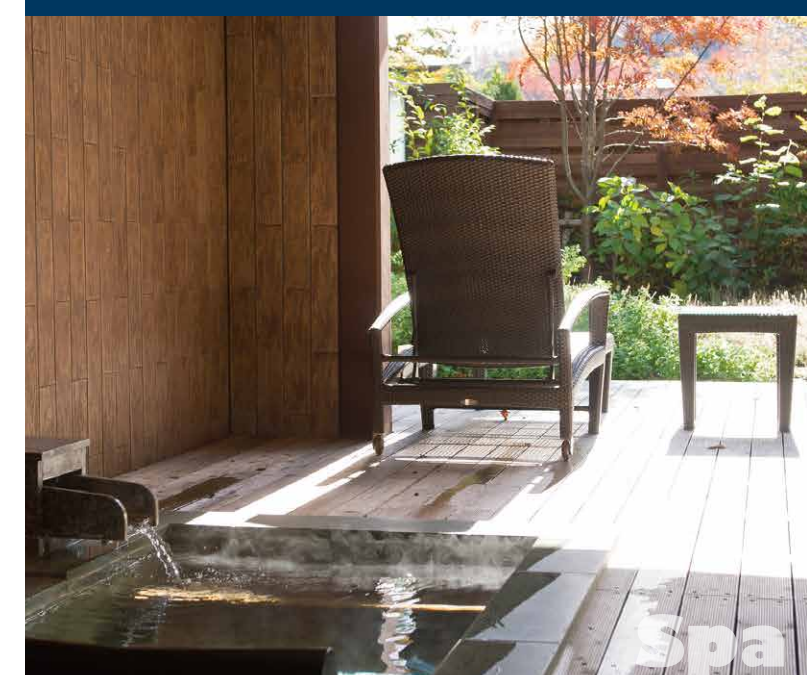

Travel

Leisure

Gourmet

宿泊やグルメ、レジャーなど約20万カ所以上の優待メニューが

最大80%OFF!
登録費・年会費無料!!

Spa

Sports

おすすめメニューをご紹介します!